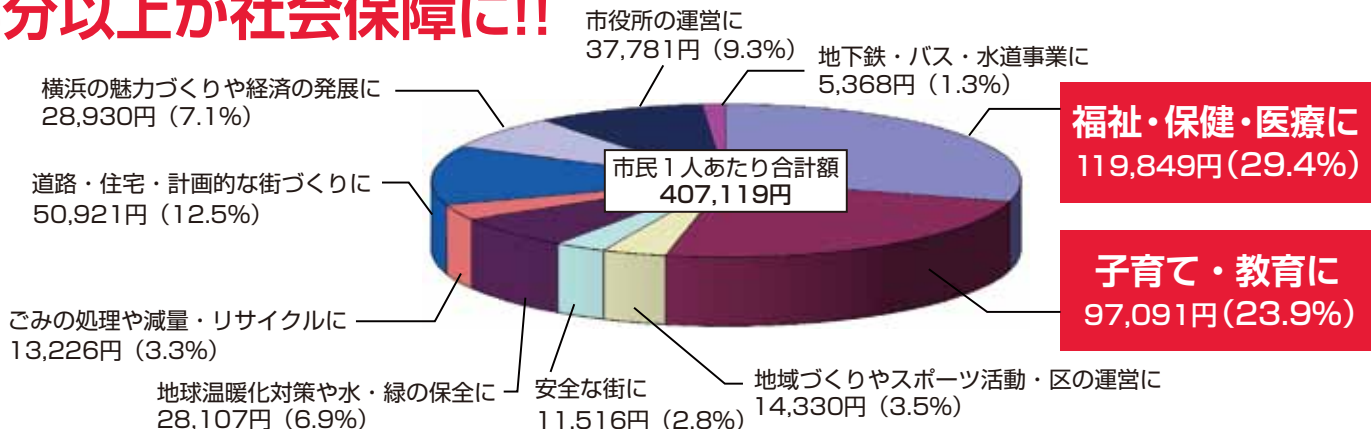

半分以上が社会保障に!!

予算第一特別委員会局別審査

健康福祉局 2016.3.8

予算第一特別委員会における局別審査で【健康福祉局】対し、質問に立ちました。私の持ち時間は20分でした。

質問項目

1:親亡き後の支援策	6:寿地区対策
2:障害者の就労支援	7:地域包括ケアシステムの構築
3:自殺対策	8:民生委員制度
4:ガン検診事業	9:介護職員の人材確保
5:よこはまウォーキングポイント事業